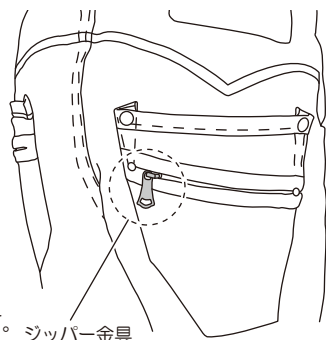

取扱方法

O1. 使用前の事前準備

- ①インフレーターマットを広げてバルブを開放し、1日ほど置きます。
  ※本商品をご購入時や長期ロール状態で保管した場合に圧縮癖が付きます。圧縮癖があると膨らみにくくなるため、ご使用の事前に圧縮癖を取ることをおすすめします。次回使用時に自動膨張がスムーズになります。
- 手順 O5「収納方法」を参考に①インフレーターマットを収納します。

O2. ご使用の準備

- 地面に直接、①インフレーターマットを敷かないでください。
  ※とがった石やトゲのある草木があると穴あきの原因となります。
- ①インフレーターマットを保護するためにグラウンドシートを敷くことをおすすめします。

O3. ご使用方法

- ①インフレーターマットを広げます。
- バルブを開放し、1～2時間放置します。
- 息を吹き入れて、お好みの硬さに調整しバルブを閉めます。

O4. ①インフレーターマットを保護するために

- 就寝時は衣類のジッパー・金具やズボンのバックル、ポケット内に入れている鍵などがある場合は外せる物は外し、外せない場合は十分に注意してご使用ください。

注意

※これらが強い圧力を受けた状態で①インフレーターマットに当たると生地がダメージを負ったり、パンクの原因となります。

- ①インフレーターマットの生地に肌に直接接触しないようタオルなどを被せることをおすすめします。

注意

※整髪剤や虫よけ剤などが生地に染み込むと剥離する恐れがございます。また、オイルやパーツクリーナー、溶剤系ケミカル、塗る鎮痛剤、日焼け止め、塩素を含む薬剤なども生地に染み込んだ場合に剥離の原因となります。ご注意ください。

- ①インフレーターマットに熱い物を置いたり、火気や熱源の近くでは使用しないでください。剥離や穴が開くなどの原因となります。

O5. 収納方法（一時保管）

- ①インフレーターマットのバルブを開放します。
- ①インフレーターマットを半分に折りたたみます。
- 足元より丸めながら、足で押して空気を吐き出します。
- バルブを閉めて②収納バックと③バンドを使い収納します。
  ※濡れた状態で長期保管しないでください。生地を傷めてしまいます。
  ※長期保管する場合は手順 O7「保管方法」を参考に保管してください。

O6. お手入れ方法

- ①インフレーターマットを完全に膨らませます。
- 平らな場所で30℃以下の水をかけて汗や、皮脂などの汚れを中性洗剤を使って軽く洗い流します。
- 乾いたタオルで水気を十分に拭き陰干しします。

注意

※高温のお湯は使用禁止。接着面が剥がれてしまう恐れがございます。

O7. 保管方法（長期保管含む）

- ①インフレーターマットは広げた状態での保管をおすすめします。また、ロール状態で長期保管した場合は使用する事前に手順 O1の作業を行なってください。
  ※ロール状態で長期保管すると圧縮癖が付き膨らみにくくなります。
- ①インフレーターマットはバルブ開放した状態で保管してください。
- 保管場所は風通しがよく、涼しい場所に直射日光を避けて保管してください。
- ペットが触れられない場所に保管してください。
  ※ペットが噛みついたり、爪で引っ掛けたりして生地にダメージや穴を開けてしまう恐れがございます。

「広げて保管」

「ロール状で保管」

保証書

商品保証について

商品保証とは、通常のご使用において材料または製造上の不具合に起因する故障等が起きた場合、保証規定の範囲において無償修理または交換をお約束するものです。