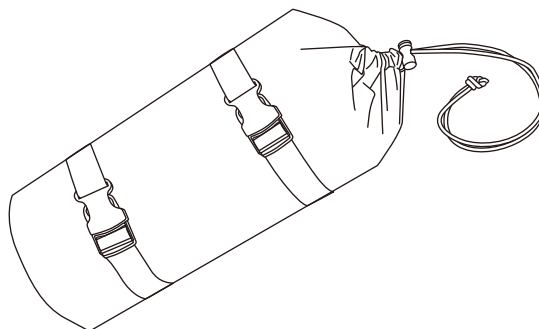

本商品の特長

- ・ バイクへ積載するのに最適な軽量＆コンパクトのキャンプ用就寝マット
- ・ サイズは H1880×W550×D35mm（収納時：約Φ170×300mm）※工場出荷時
- ・ エアバルブを開放しておくだけで膨らむ自動膨張式マット ・ 上部のスナップボタンでエアピローを接続

構成部品

①インフレーターブルマット

②収納バック

③バンド

NO	品名	数量
①	インフレーターブルマット	1
②	収納バック	1
③	バンド	2