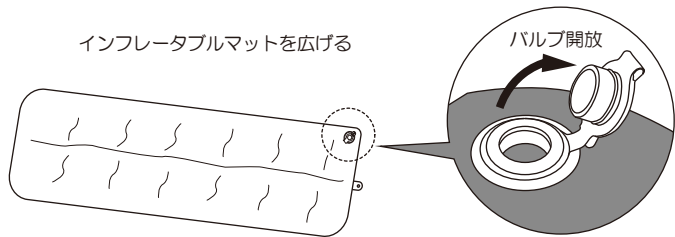

本商品の特長

- ・ バイクへ積載するのに最適な軽量＆コンパクトのキャンプ用就寝マット
- ・ サイズは H1880×W550×D35mm（収納時：約Φ170×300mm）※工場出荷時
- ・ エアバルブを開放しておくだけで膨らむ自動膨張式マット ・ 上部のスナップボタンでエアピローを接続

構成部品

①インフレーターブルマット

②収納バック

③バンド

NO	品名	数量
①	インフレーターブルマット	1
②	収納バック	1
③	バンド	2

取扱方法

O1. 使用前の事前準備

- ①インフレーターマットを広げてバルブを開放し、1日ほど置きます。
※本商品をご購入時や長期ロール状態で保管した場合に圧縮癖が付きます。圧縮癖があると膨らみにくくなるため、ご使用の事前に圧縮癖を取ることをおすすめします。次回使用時に自動膨張がスムーズになります。
- 手順 O5「収納方法」を参考に①インフレーターマットを収納します。

O2. ご使用の準備

- 地面に直接、①インフレーターマットを敷かないでください。
※とがった石やトゲのある草木があると穴あきの原因となります。
- ①インフレーターマットを保護するためにグラウンドシートを敷くことをおすすめします。