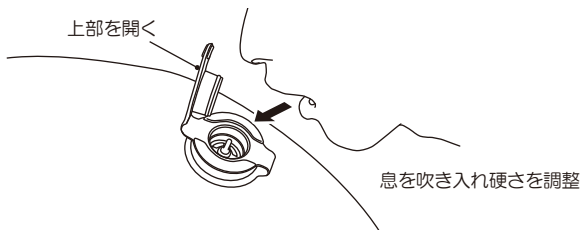

取扱方法

O1. 使用前の事前準備

- ①インフレーターマットを広げてバルブを開放し、1日ほど置きます。
※本商品をご購入時や長期ロール状態で保管した場合に圧縮癖が付きます。圧縮癖があると膨らみにくくなるため、ご使用の事前に圧縮癖を取ることをおすすめします。次回使用時に自動膨張がスムーズになります。
- 手順 O5「収納方法」を参考に①インフレーターマットを収納します。

O2. ご使用の準備

- 地面に直接、①インフレーターマットを敷かないでください。
※とがった石やトゲのある草木があると穴あきの原因となります。
- ①インフレーターマットを保護するためにグラウンドシートを敷くことをおすすめします。

O3. ご使用方法

- ①インフレーターマットを広げます。
- バルブを開放し、1～2時間放置します。
- 息を吹き入れて、お好みの硬さに調整しバルブを閉めます。

O4. ①インフレーターマットを保護するために

- 就寝時は衣類のジッパー・金具やズボンのバックル、ポケット内に入れている鍵などがある場合は外せる物は外し、外せない場合は十分に注意してご使用ください。

注意

※これらが強い圧力を受けた状態で①インフレーターマットに当たると生地がダメージを負ったり、パンクの原因となります。