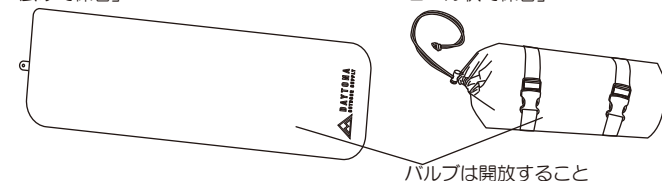

「広げて保管」

「ロール状で保管」

保証書

商品保証について

商品保証とは、通常のご使用において材料または製造上の不具合に起因する故障等が起きた場合、保証規定の範囲において無償修理または交換をお約束するものです。

1. 保証期間は使用回数に関わらず、ご購入日から1年間となります。
2. 保証を受ける場合には、お買い上げ日が証明できる書面(レシートなど)が必要となります。
   ※保証の対象は、新品かつ正規販売店でのご購入品に限ります。個人売買や中古品、インターネットオークションでの購入品は保証の対象外となります。
3. 下記のアドレス(またはQRコード)より、保証規定の詳細をご一読の上、ご理解・ご承諾ください。

デイトナ保証規定

<https://www.daytona.co.jp/warranty/index.php>

※保証を受けるご連絡を以って、保証規定にご同意いただいたものとみなします。

保証修理の受付について

お買い上げ日が証明できる書面をご用意の上、購入店もしくは当社までご連絡ください。

インターネットお問合せ

<https://www.daytona.co.jp/contact/form.php>

株式会社 **デイトナ**
東証スタンダード上場

〒437-0226 静岡県周智郡森町一宮4805

転載 本取扱説明書の内容の一部、
禁止 または全ての無断転載を禁止

<https://www.daytona.co.jp>