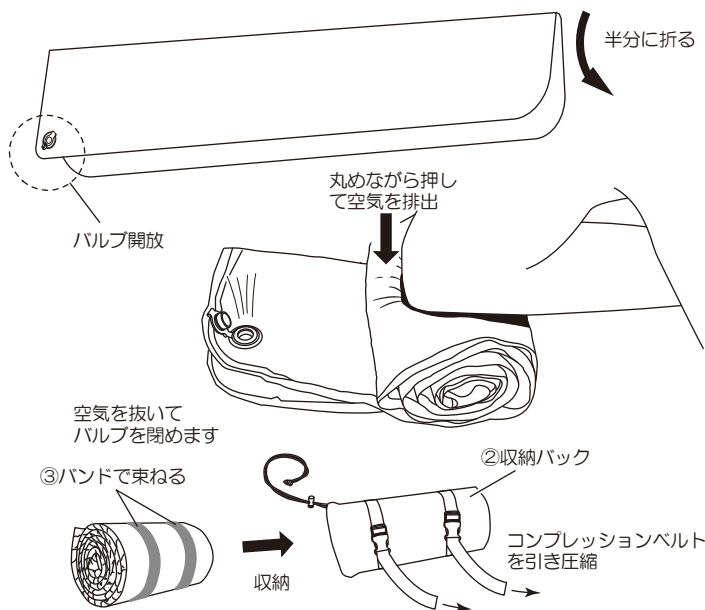

O5. 収納方法（一時保管）

- ①インフレーターマットのバルブを開放します。
- ①インフレーターマットを半分に折りたたみます。
- 足元より丸めながら、足で押して空気を吐き出します。
- バルブを閉めて②収納バックと③バンドを使い収納します。
  ※濡れた状態で長期保管しないでください。生地を傷めてしまいます。
  ※長期保管する場合は手順 O7「保管方法」を参考に保管してください。

O6. お手入れ方法

- ①インフレーターマットを完全に膨らませます。
- 平らな場所で30℃以下の水をかけて汗や、皮脂などの汚れを中性洗剤を使って軽く洗い流します。
- 乾いたタオルで水気を十分に拭き陰干しします。

注意

※高温のお湯は使用禁止。接着面が剥がれてしまう恐れがございます。